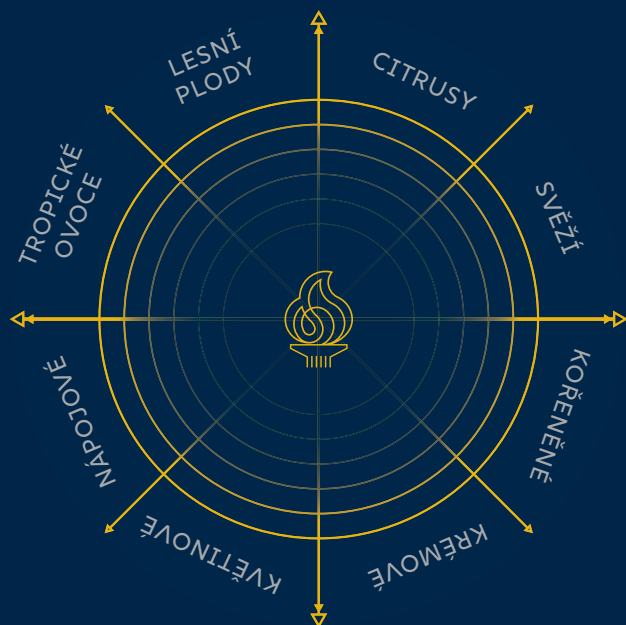

VODNÍ DÝMKA

Každá dýmka je unikátem připraveným podle Vašich přání a požadavků. Níže si můžete projít cestu, která Vás k takové dýmce dovede.

1. TYP DÝMKY

Dbáme na top hardware, který Vaši session posune k dokonalosti.

BLADE 395

Designová vodní dýmka pro tradiční zážitek, který vás nikdy nezklame.

RODEN 475

Prémiová vodní dýmka z umělého kamene připravena pro delší zážitek.

2. SÍLA TABÁKU

Rádi připravíme dýmku lehkou pro objevitele i silnější pro zkušené.

3. CHUŤOVÉ SPEKTRUM

Dýmku nabíjíme z několika příchutí tak, aby Vám dokonale sedla. Na paletě najdete vše, co je možné i nemožné.

LEDOVÉ ČAJE

TEA VOLE (0,33)

Tuareg Mint Tea 70

Jasmine Lemongrass 70

Peach White Tea 70